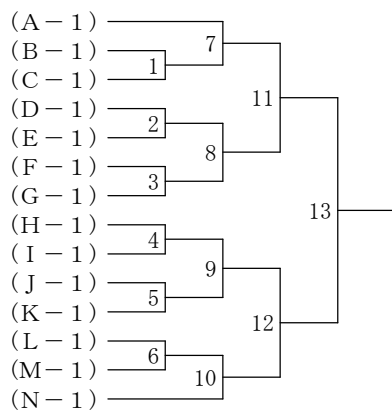

戸田市中中学生大会

令和5年2月11日 戸田市スポーツセンター

中1男子シングルス2部 Iブロック	田尻	長澤	細川	飯野	勝敗	順位
田尻 裕作 (川口八幡木)		1				
長澤 淳生 (さいたま岸)	1					
細川 朔太郎 (さいたま原山)				2		
飯野 嵩央 (さいたま三室)			2			

中1男子シングルス2部 Jブロック	鈴木	岩谷	小山	島村	勝敗	順位
鈴木 寛人 (さいたま原山)		1				
岩谷 一善 (戸田東)	1					
小山 耀聖 (川口芝)				2		
島村 修司 (さいたま原山)			2			

中1男子シングルス2部 Kブロック	森山	徳重	小川	川寄	勝敗	順位
森山 駿 (さいたま三室)		1				
徳重 帝志 (さいたま原山)	1					
小川 泰生 (戸田東)				2		
川寄 理央 (川口八幡木)			2			

中1男子シングルス2部 Lブロック	大木	鈴木	竹田	島田	勝敗	順位
大木 瑛斗 (戸田東)		1				
鈴木 帆貴 (さいたま原山)	1					
竹田 惇人 (さいたま岸)				2		
島田 聖零 (さいたま常盤)			2			

中1男子シングルス2部 Mブロック	三好	大塚	但馬	種井	勝敗	順位
三好 怜青 (さいたま尾間木)		1				
大塚 悠人 (戸田東)	1					
但馬 森羅 (さいたま原山)				2		
種井 智也 (川口芝)			2			

中1男子シングルス2部 Nブロック	渡邊	遠藤	山仲	勝敗	順位
渡邊 陽斗 (草加)		1	3		
遠藤 魁人 (さいたま原山)	1		2		
山仲 康太 (さいたま岸)	3	2			

中1男子シングルス2部 決勝トーナメント