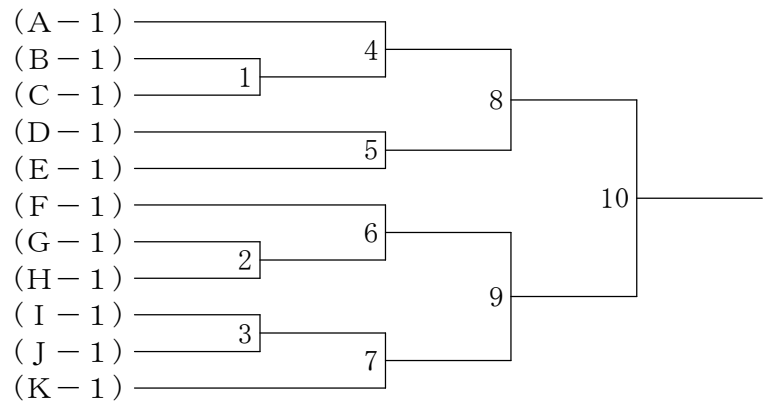

戸田市中学生大会

令和5年2月11日 戸田市スポーツセンター

中2男子シングルス2部 Iブロック	大久保	平田	黒川	岩佐	勝敗	順位
大久保 遥斗 (戸田東)		1				
平田 琉 (川口芝)	1					
黒川 文徳 (川口八幡木)				2		
岩佐 亮甫 (さいたま岸)			2			

中2男子シングルス2部 Jブロック	松永	渡邊	森山	木藤	勝敗	順位
松永 湊吾 (さいたま原山)		1				
渡邊 子謙 (戸田東)	1					
森山 慈央 (さいたま三室)				2		
木藤 諒 (さいたま常盤)			2			

中2男子シングルス2部 Kブロック	新野	鷹宮	富岡	池澤	勝敗	順位
新野 雅也 (さいたま原山)		1				
鷹宮 悠希 (川口芝)	1					
富岡 夏音 (戸田東)				2		
池澤 權 (さいたま岸)			2			

中2男子シングルス2部 決勝トーナメント