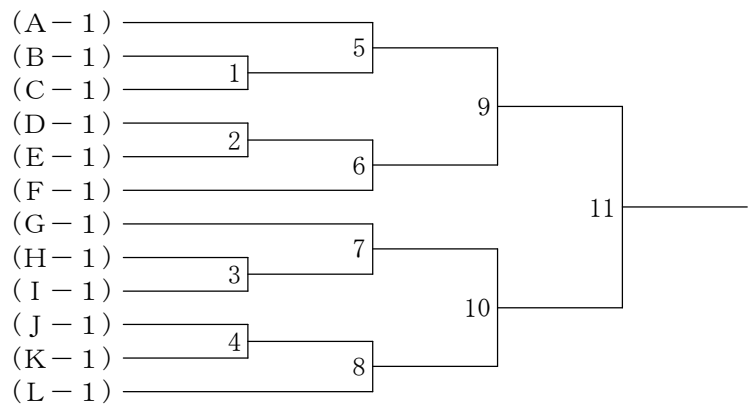

戸田市中学生大会

令和5年2月11日 戸田市スポーツセンター

中1女子シングルス2部 Iブロック	武田	上原	細見	越智	勝敗	順位
武田 寧音 (川口芝)		1				
上原 理央 (さいたま常盤)	1					
細見 彩乃 (戸田新曽)				2		
越智 有彩 (さいたま岸)			2			

中1女子シングルス2部 Jブロック	百々	越山	河野	岡田	勝敗	順位
百々 碧 (さいたま岸)		1				
越山 乃音 (戸田新曽)	1					
河野 向日葵 (戸田東)				2		
岡田 佳子 (さいたま原山)			2			

中1女子シングルス2部 Kブロック	平泉	上村	田坂	谷	勝敗	順位
平泉 那袖 (さいたま野西)		1				
上村 野々花 (戸田東)	1					
田坂 千花 (さいたま岸)				2		
谷 美景 (戸田新曽)			2			

中1女子シングルス2部 Lブロック	田中	宮崎	平野	椎名	勝敗	順位
田中 喜和 (さいたま常盤)		1				
宮崎 結 (戸田新曽)	1					
平野 里彩 (さいたま原山)				2		
椎名 佑衣 (戸田東)			2			

中1女子シングルス2部 決勝トーナメント