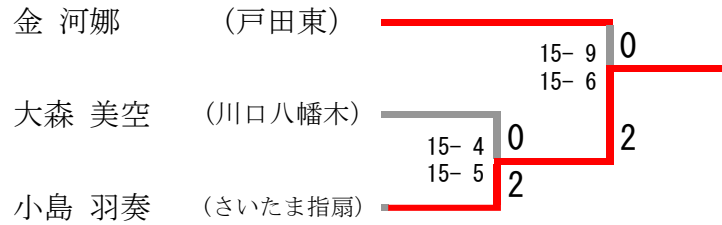

中1男子シングルス①部

		土屋	斉藤	能美	順位
土屋 秋久	(さいたま与野西)		○ 15-4 15-13	○ 15-11 15-2	1
斉藤 亮介	(川口八幡木)	× 4-15 13-15		× 15-14 14-15 15-11	2
能美 善晴	(戸田)	× 11-15 2-15	× 14-15 15-14 11-15		3

中1男子シングルス②部

中2男子シングルス①部

中2男子シングルス②部

中1女子シングルス①部

中1女子シングルス②部

中2女子シングルス①部

中2女子シングルス②部