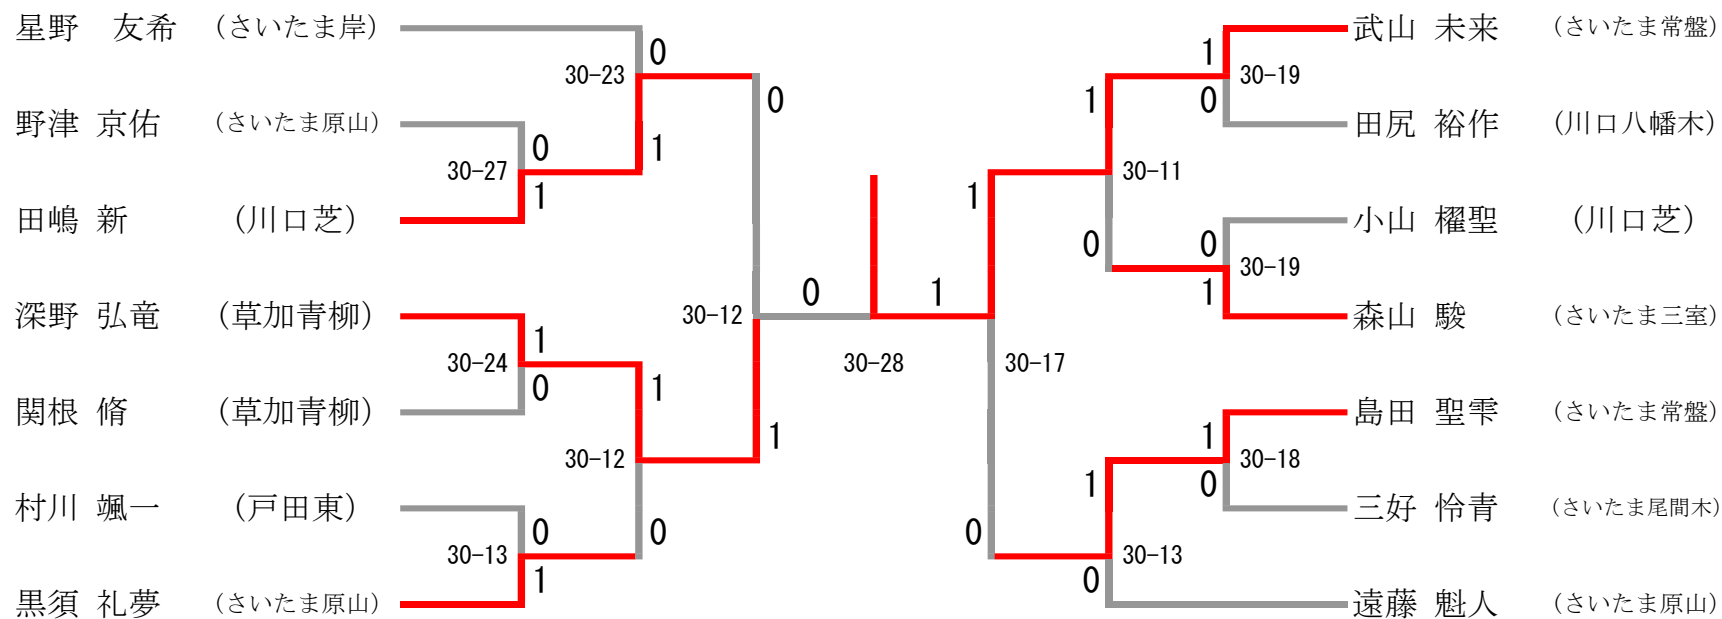

中1男子シングルス①部

		土屋	斉藤	能美	順位
土屋 秋久	(さいたま与野西)		○ 15-4 15-13	○ 15-11 15-2	1
斉藤 亮介	(川口八幡木)	× 4-15 13-15		× 15-14 14-15 15-11	2
能美 善晴	(戸田)	× 11-15 2-15	× 14-15 15-14 11-15		3

中1男子シングルス②部

中2男子シングルス①部

中2男子シングルス②部

中1女子シングルス①部

中1女子シングルス②部

中2女子シングルス①部

中2女子シングルス②部