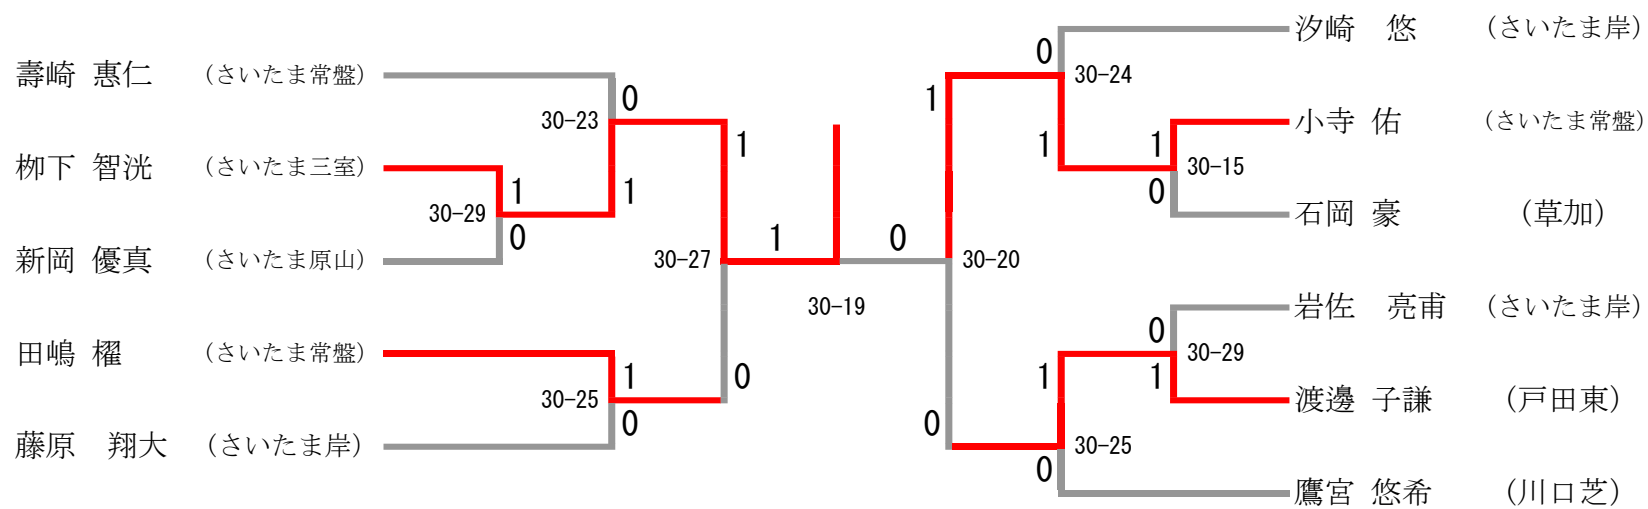

中1男子シングルス①部

		土屋	斉藤	能美	順位
土屋 秋久	(さいたま与野西)		○ 15-4 15-13	○ 15-11 15-2	1
斉藤 亮介	(川口八幡木)	× 4-15 13-15		× 15-14 14-15 15-11	2
能美 善晴	(戸田)	× 11-15 2-15	× 14-15 15-14 11-15		3

中1男子シングルス②部

中2男子シングルス①部

中2男子シングルス②部

中1女子シングルス①部

中1女子シングルス②部

中2女子シングルス①部

中2女子シングルス②部