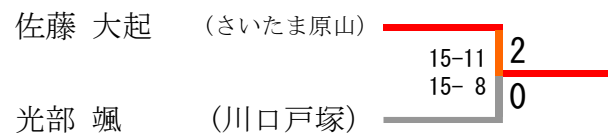

中1男子シングルス①部

		土屋	斉藤	能美	順位
土屋 秋久	(さいたま与野西)		○ 15-4 15-13	○ 15-11 15-2	1
斉藤 亮介	(川口八幡木)	× 4-15 13-15		× 15-14 14-15 15-11	2
能美 善晴	(戸田)	× 11-15 2-15	× 14-15 15-14 11-15		3

中1男子シングルス②部

中2男子シングルス①部

中2男子シングルス②部

中1女子シングルス①部