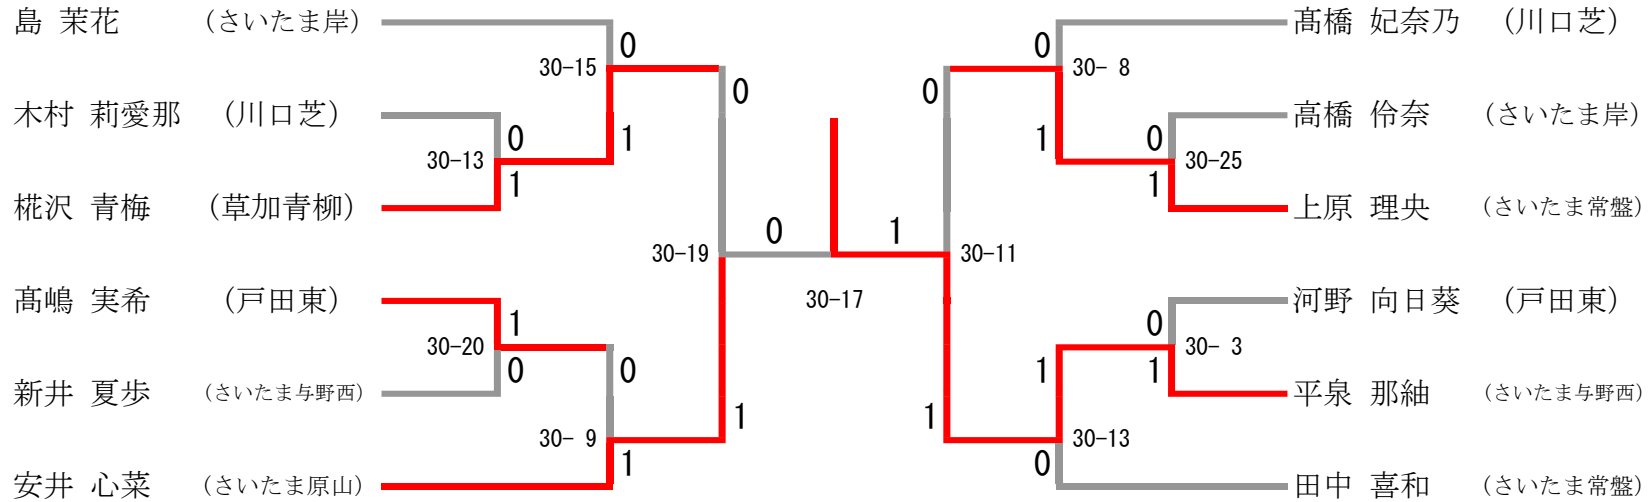

中1男子シングルス①部

		土屋	斉藤	能美	順位
土屋 秋久	(さいたま与野西)		○ 15-4 15-13	○ 15-11 15-2	1
斉藤 亮介	(川口八幡木)	× 4-15 13-15		× 15-14 14-15 15-11	2
能美 善晴	(戸田)	× 11-15 2-15	× 14-15 15-14 11-15		3

中1男子シングルス②部

中2男子シングルス①部

中2男子シングルス②部

中1女子シングルス①部

中1女子シングルス②部

中2女子シングルス①部

中2女子シングルス②部